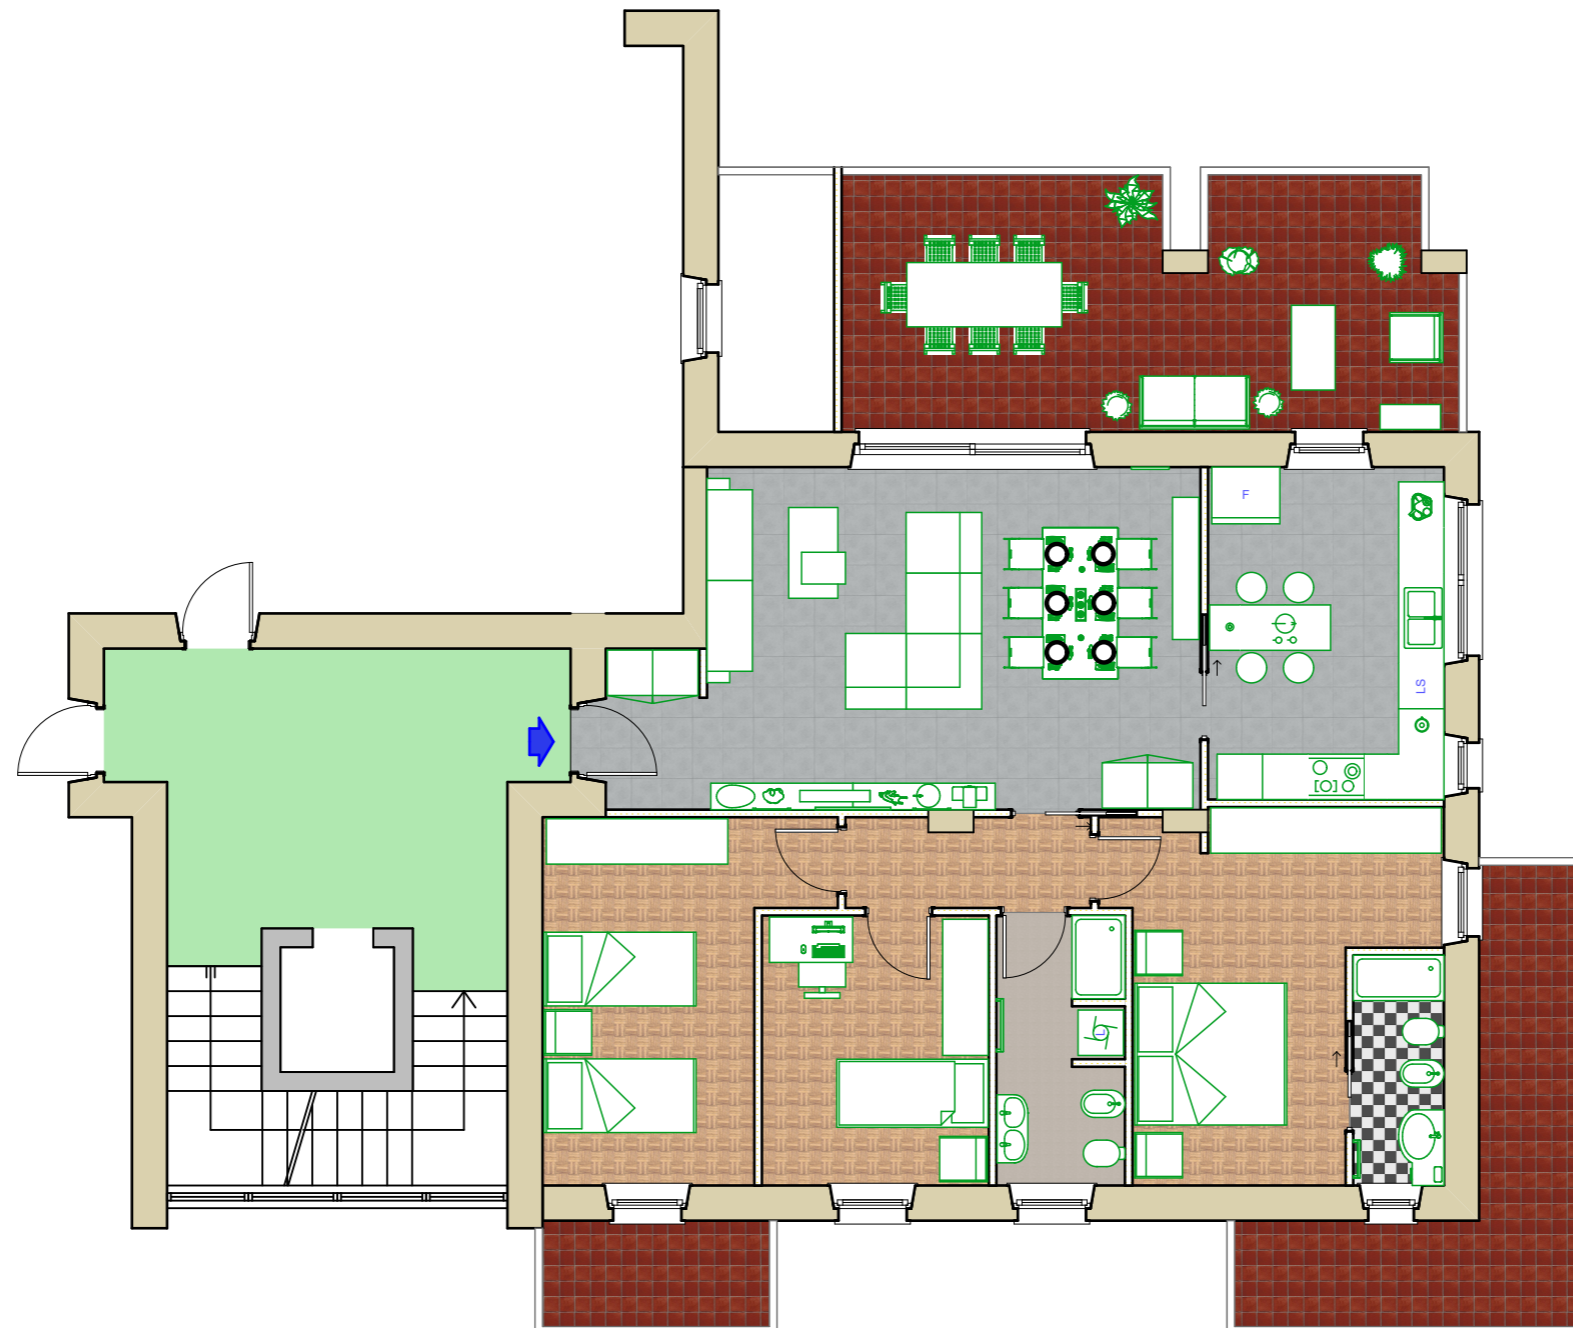

VIA SPERELLO AURELI, CASTEL DEL PIANO - PERUGIA
1° , 2° E 3° PIANO - APPARTAMENTO 4, 7, 10

Soggiorno
Cucina (abitabile)
N.3 camere
N.2 bagni
Loggiato
N.2 terrazzi

Vescovi & Caporicci s.r.l.